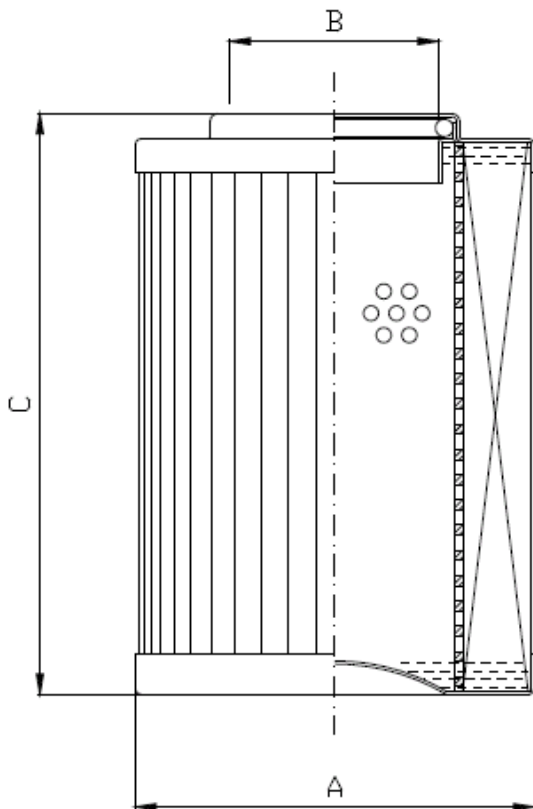

Filtration Group EcoParts Ersatzfilterelement/Replacement Cartridge E 2225 DN _ _ _ _

austauschbar zu EPE Filterelement /compatible to EPE filter element

EcoParts Ausführung / EcoParts version

Kurzdarstellung/Features:

- Δp max./ Δp max.: 30 bar
- Dichtung/Seal: NBR
- Bypass Ventil/Bypass valve: Nein/No

Abmessungen/Dimensions:

- Außendurchmesser/
  External diameter: 74,00 mm
- Innendurchmesser/Internal diameter: 40,30 mm
- Länge/Length: 225,00 mm